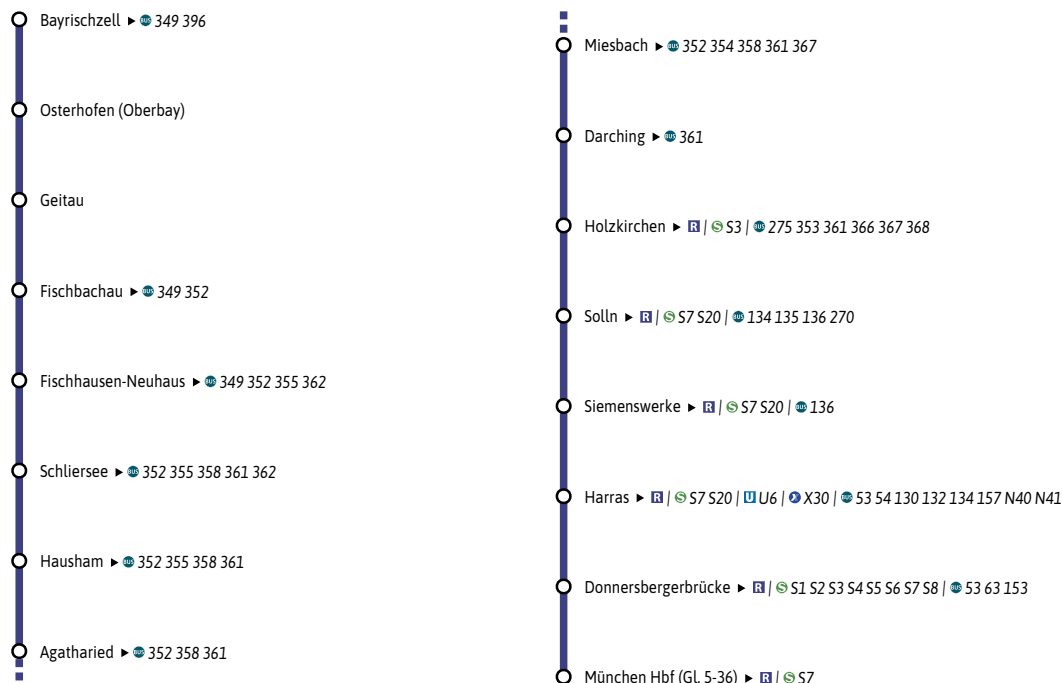

Umsteigemöglichkeiten Regionalzug RB 55

Minifahrplan
2025

Dank Echtzeitinfos
bist Du informiert.

Mit der MVV-App
besser unterwegs.

Mit der MVV-App zu Deinem
Ticket und Deinem Fahrplan!

Bayrischzell R ↔
München Hbf R

Herausgeber Minifahrplan:
Münchner Verkehrs- und Tarifverbund GmbH (MVV)
im Auftrag der Verbundlandkreise und -städte im MVV
Fahrplanstand | 15. Dezember 2024

brb.de
mvv-auskunft.de

R

Regionalzug

RB55

Bayrischzell - Miesbach - Holzkirchen - Harras - München Hbf

Zone	Stunde	Montag - Freitag																
		4	5	6	7	8	9	10 - 11	12	13	14 - 15	16	17	18	19	20 - 22	23	
9	Bayrischzell	49	32	07	34	05	32	32	32	32	32	32	32	32	32	32		
9	Osterhofen (Oberbay)	52	35	11	37	08	35	35	35	35	35	35	35	35	35	35		
9	Geitau	55	38	14	40	11	38	38	38	38	38	38	38	38	38	38		
8	Fischbachau	59	42	18	44	15	42	42	42	42	42	42	42	42	42	42		
8	Fischhausen-Neuhaus	06	49	25	51	22	49	49	49	49	49	49	49	49	49	49		
8	Schliersee	12	55	30	57	28	55	55	55	55	55	55	55	55	55	55		
8	Schliersee	ab	44	16	59	35	02	34	59	34	59	59	59	59	59	59		
7	Hausham	47	19	02	38	05	37	02	37	02	37	02	37	02	37	02		
7	Agatharied	50	22	05	41	08	40	05	40	05	40	05	40	05	40	05		
6/7	Miesbach	54	26	10	45	16	47	10	47	10	47	10	47	10	47	10		
5	Darching	02	33	18	53	24	55	18	55	18	55	24	18	18	18	18		
3/4	Holzkirchen	07	38	23	59	29	00	23	00	23	23	00	29	23	23	23		
3/4	Holzkirchen	ab	10	44	29	05	32	03	31	03	31	31	04	32	31	31	29	29
M	München-Siemenswerke	25	02	45	24	49	21	47	21	47	47	23	49	47	47	45	45	
M	München-Harras	29	05	48	27	52	25	51	24	51	51	25	53	51	51	48	48	
M	München-Donnersbergerbr.	33	09	52	32	57	29	54	29	55	55	30	57	55	55	52	52	
M	München Hbf (Gl. 5-36)	35	12	55	35	59	32	57	31	57	57	32	59	57	57	55	55	

Kurzstreckenregelung: Auf den Abschnitten 'Holzkirchen - Solln', 'Holzkirchen - Siemenswerke' & 'Otterfing - Siemenswerke' gilt keine Kurzstrecke. Innerhalb Münchens sind durchfahrene S-Bahn-Halte mitzuzählen.