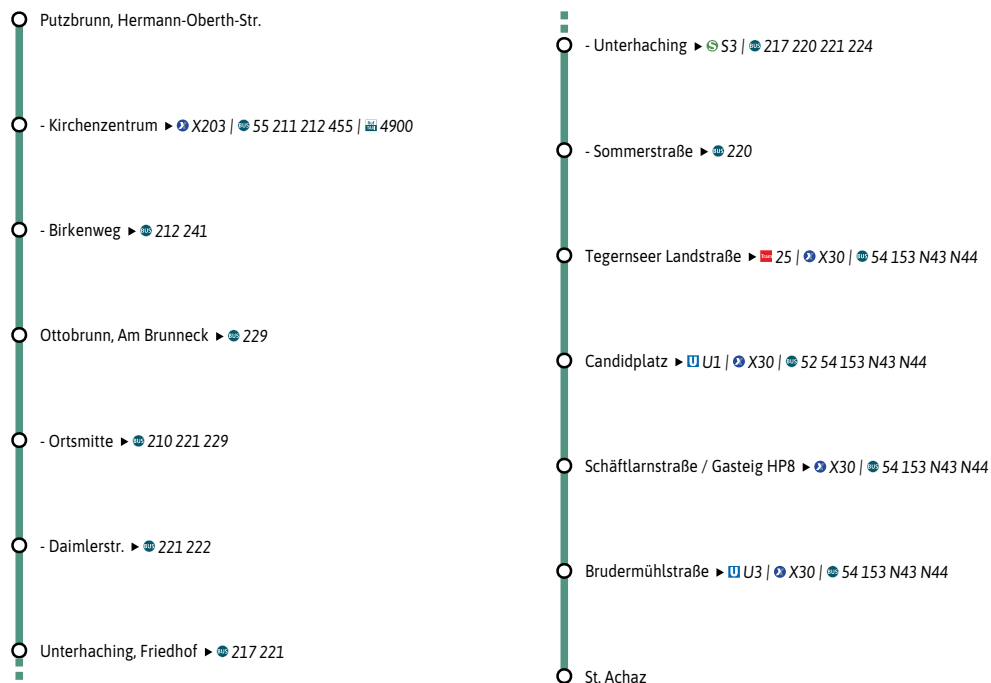

Weitere Linien an den Haltestellen der Linie X204

Minifahrplan
2025

Dank Echtzeitinfos
bist Du informiert.

Mit der MVV-App
besser unterwegs.

Mit der MVV-App zu Deinem
Ticket und Deinem Fahrplan!

Putzbrunn ↔ Ottobrunn ↔
Unterhaching S ↔
Candidplatz U ↔
Brudermühlstraße U ↔
St. Achaz

Herausgeber Minifahrplan:
Münchner Verkehrs- und Tarifverbund GmbH (MVV)
im Auftrag der Verbundlandkreise und -städte im MVV
Fahrplanstand | 15. Dezember 2024

mvv-auskunft.de
Fahrplan in Echtzeit

ExpressBus

Sonn- und Feiertag kein Betrieb. Am 24.12. und 31.12. Betrieb wie Samstag.

Bitte Kurzstreckenregelung beachten: Gültig für maximal 2 Haltestellen auf dieser Linie.

ExpressBus

X204

St. Achaz - Brudermühlstraße U - Candidplatz U -
Unterhaching S - Ottobrunn - Putzbrunn

H = Anschluss nach Holzkirchen S

Sonn- und Feiertag kein Betrieb. Am 24.12. und 31.12. Betrieb wie Samstag.

Bitte Kurzstreckenregelung beachten: Gültig für maximal 2 Haltestellen auf dieser Linie.

Fahrplan als PDF
zum Download