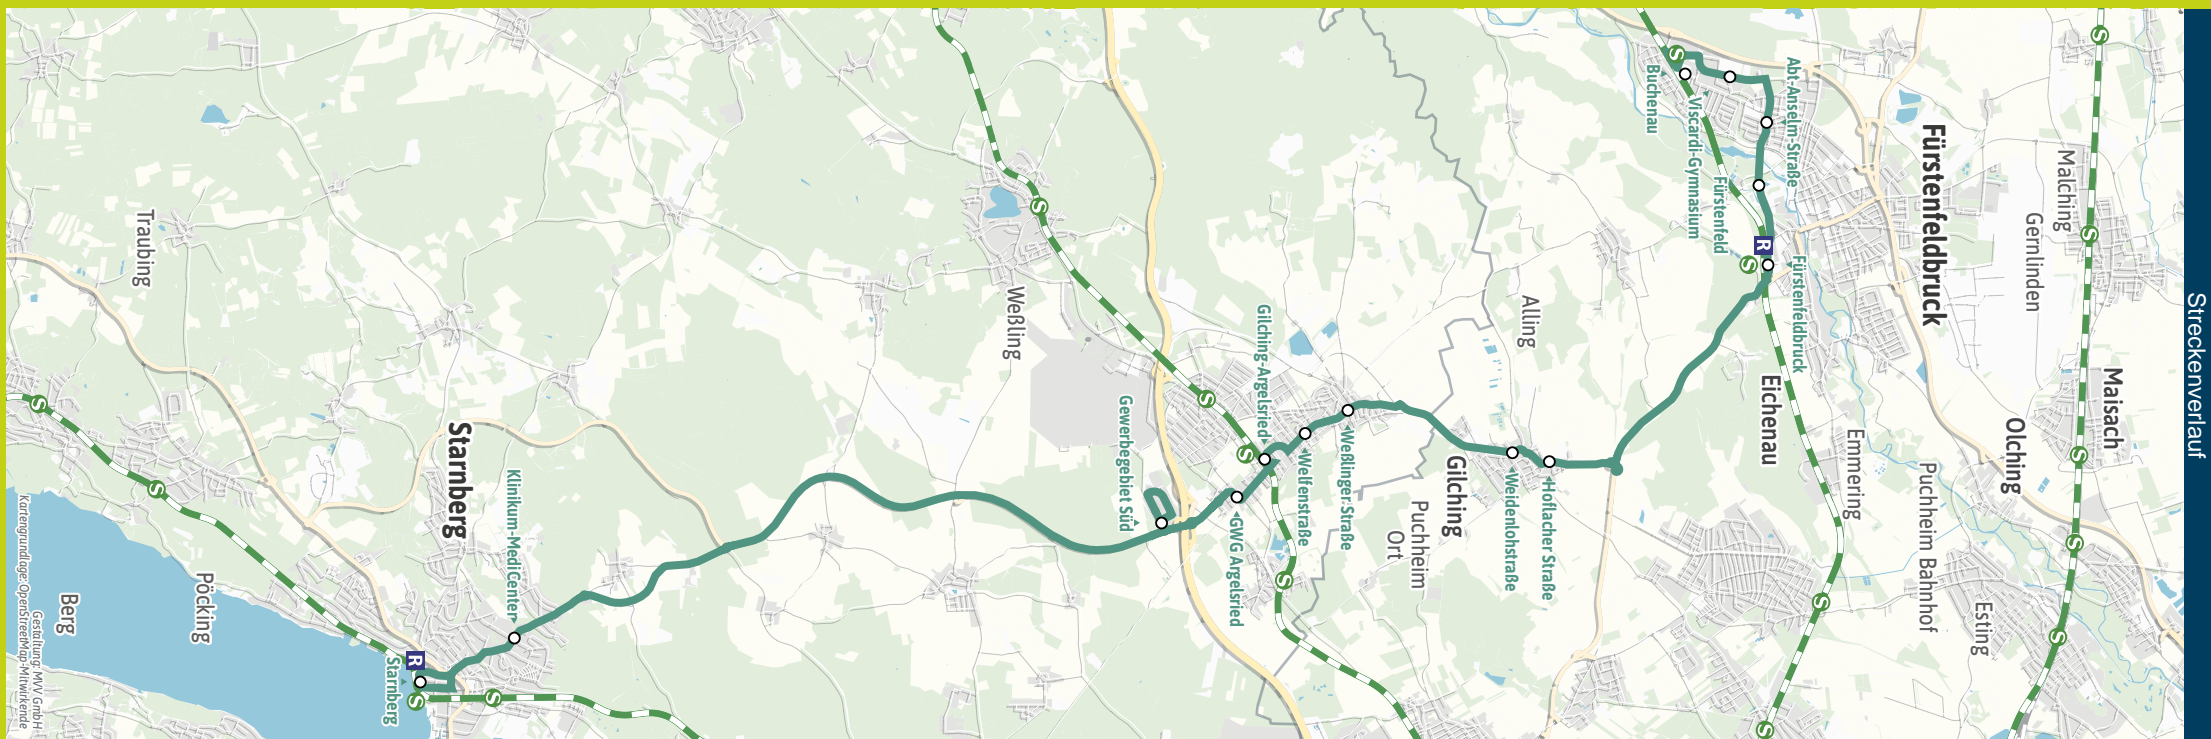

Bitte Kurzstreckenregelung beachten: Gültig für maximal 2 Haltestellen auf dieser Linie.

Fahrplan als PDF zum Download

Änderungen vorbehalten | mvv-muenchen.de

AmperBus GmbH 08141 / 5284130

Streckenverlauf