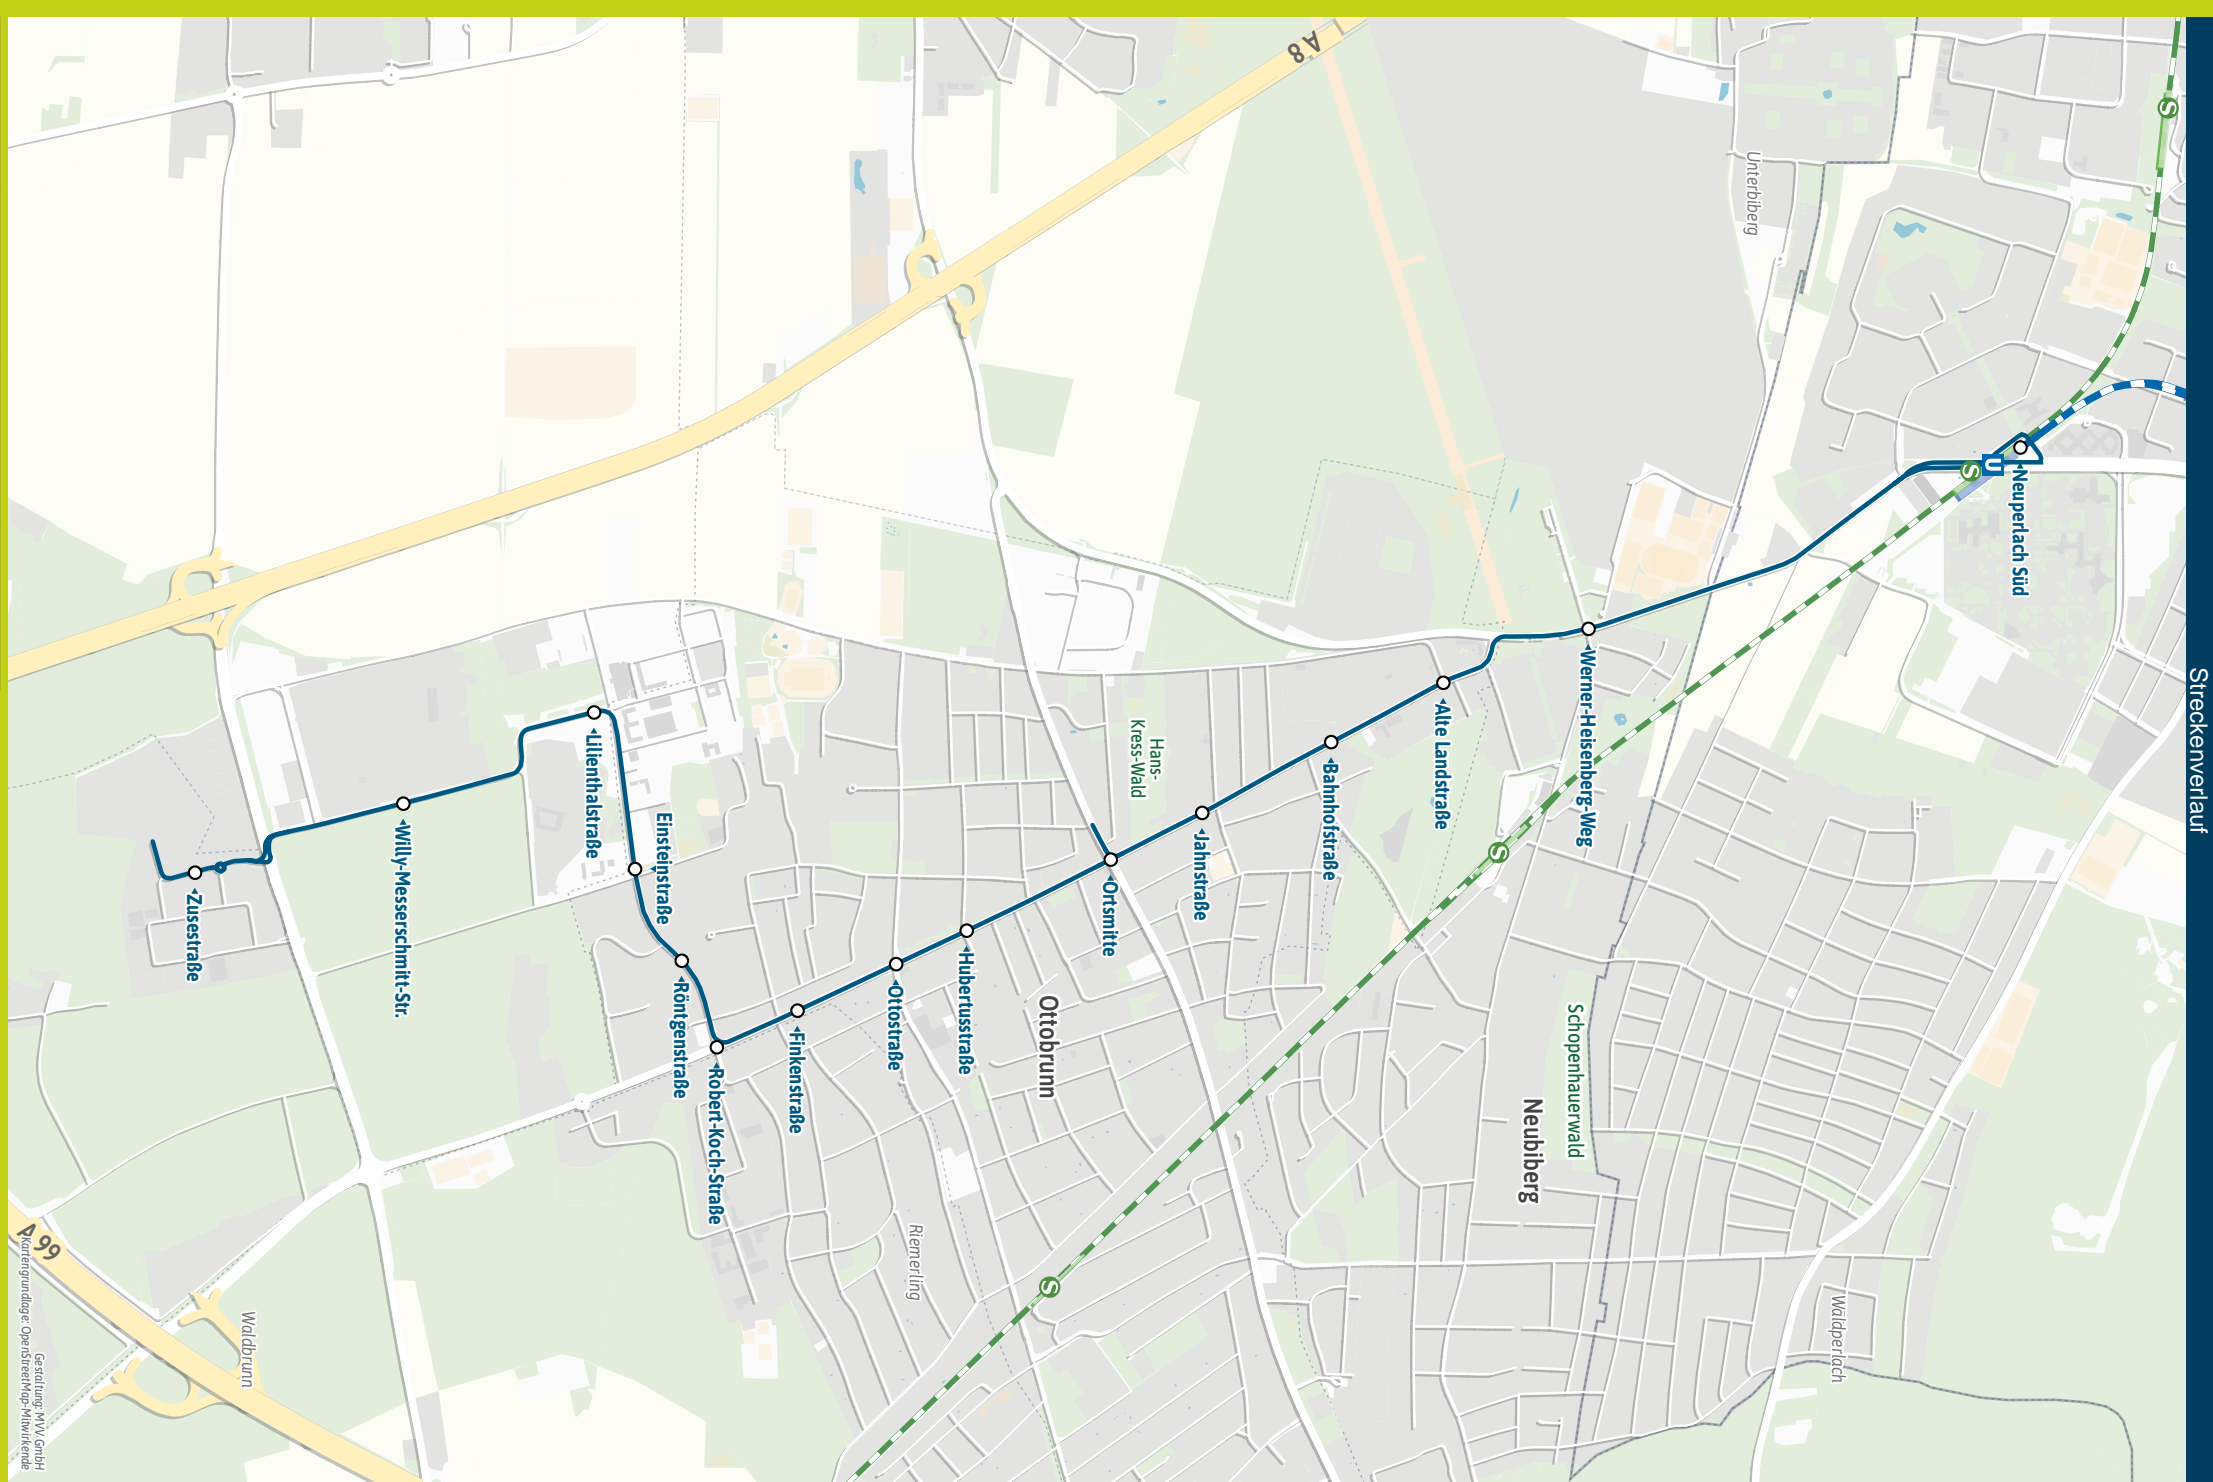

Weitere Linien an den Haltestellen der Linie 210

- Brunnthal, Zusestraße ▶ 214 216 220 222 244
- Taufk., W.-Messerschmitt-Str. ▶ X200 | 214 222 241
- - Lilienthalstraße ▶ X200 | 214 222 241
- Ottobrunn, Einsteinstraße ▶ 214
- - Röntgenstraße ▶ 214
- - Robert-Koch-Straße ▶ 214
- - Finkenstraße ▶ 214
- - Ottostraße ▶ 214 241
- - Hubertusstraße ▶ 221
- - Ortsmitte ▶ X204 | 221 229

- - Jahnstraße
- - Bahnhofstraße
- - Alte Landstraße
- Neubiberg, W.-Heisenberg-W. ▶ 211 212 222 229
- Ottobrunn, Jahnstraße
- - Bahnhofstraße
- - Alte Landstraße
- Neubiberg, W.-Heisenberg-W. ▶ 211 212 222 229
- Neuperlach Süd ▶ S5 | U5 U7 | 195 196 199 211 212 217 222 229 455 N79
4900

Minifahrplan
2025

BUS 210

**Dank Echtzeitinfos
bist Du informiert.**

**Mit der MVV-App
besser unterwegs.**

Mit der MVV-App zu Deinem
Ticket und Deinem Fahrplan!

Brunnthal, Zusestraße ▶
Ottobrunn ◀
Neuperlach Süd U S

Strassenverlauf

A 99
Kartengrundlage: OpenStreetMap, Mapbox, Wikimedia
Gesätigung: MVV GmbH

Brunnthal, Zusestraße - Ottobrunn - Neuperlach Süd U S und zurück

Table with columns for Zone, Verkehrshinweis, and a grid of departure times for Montag - Freitag. Includes lines BRT, TAU, OTT, and NBB.