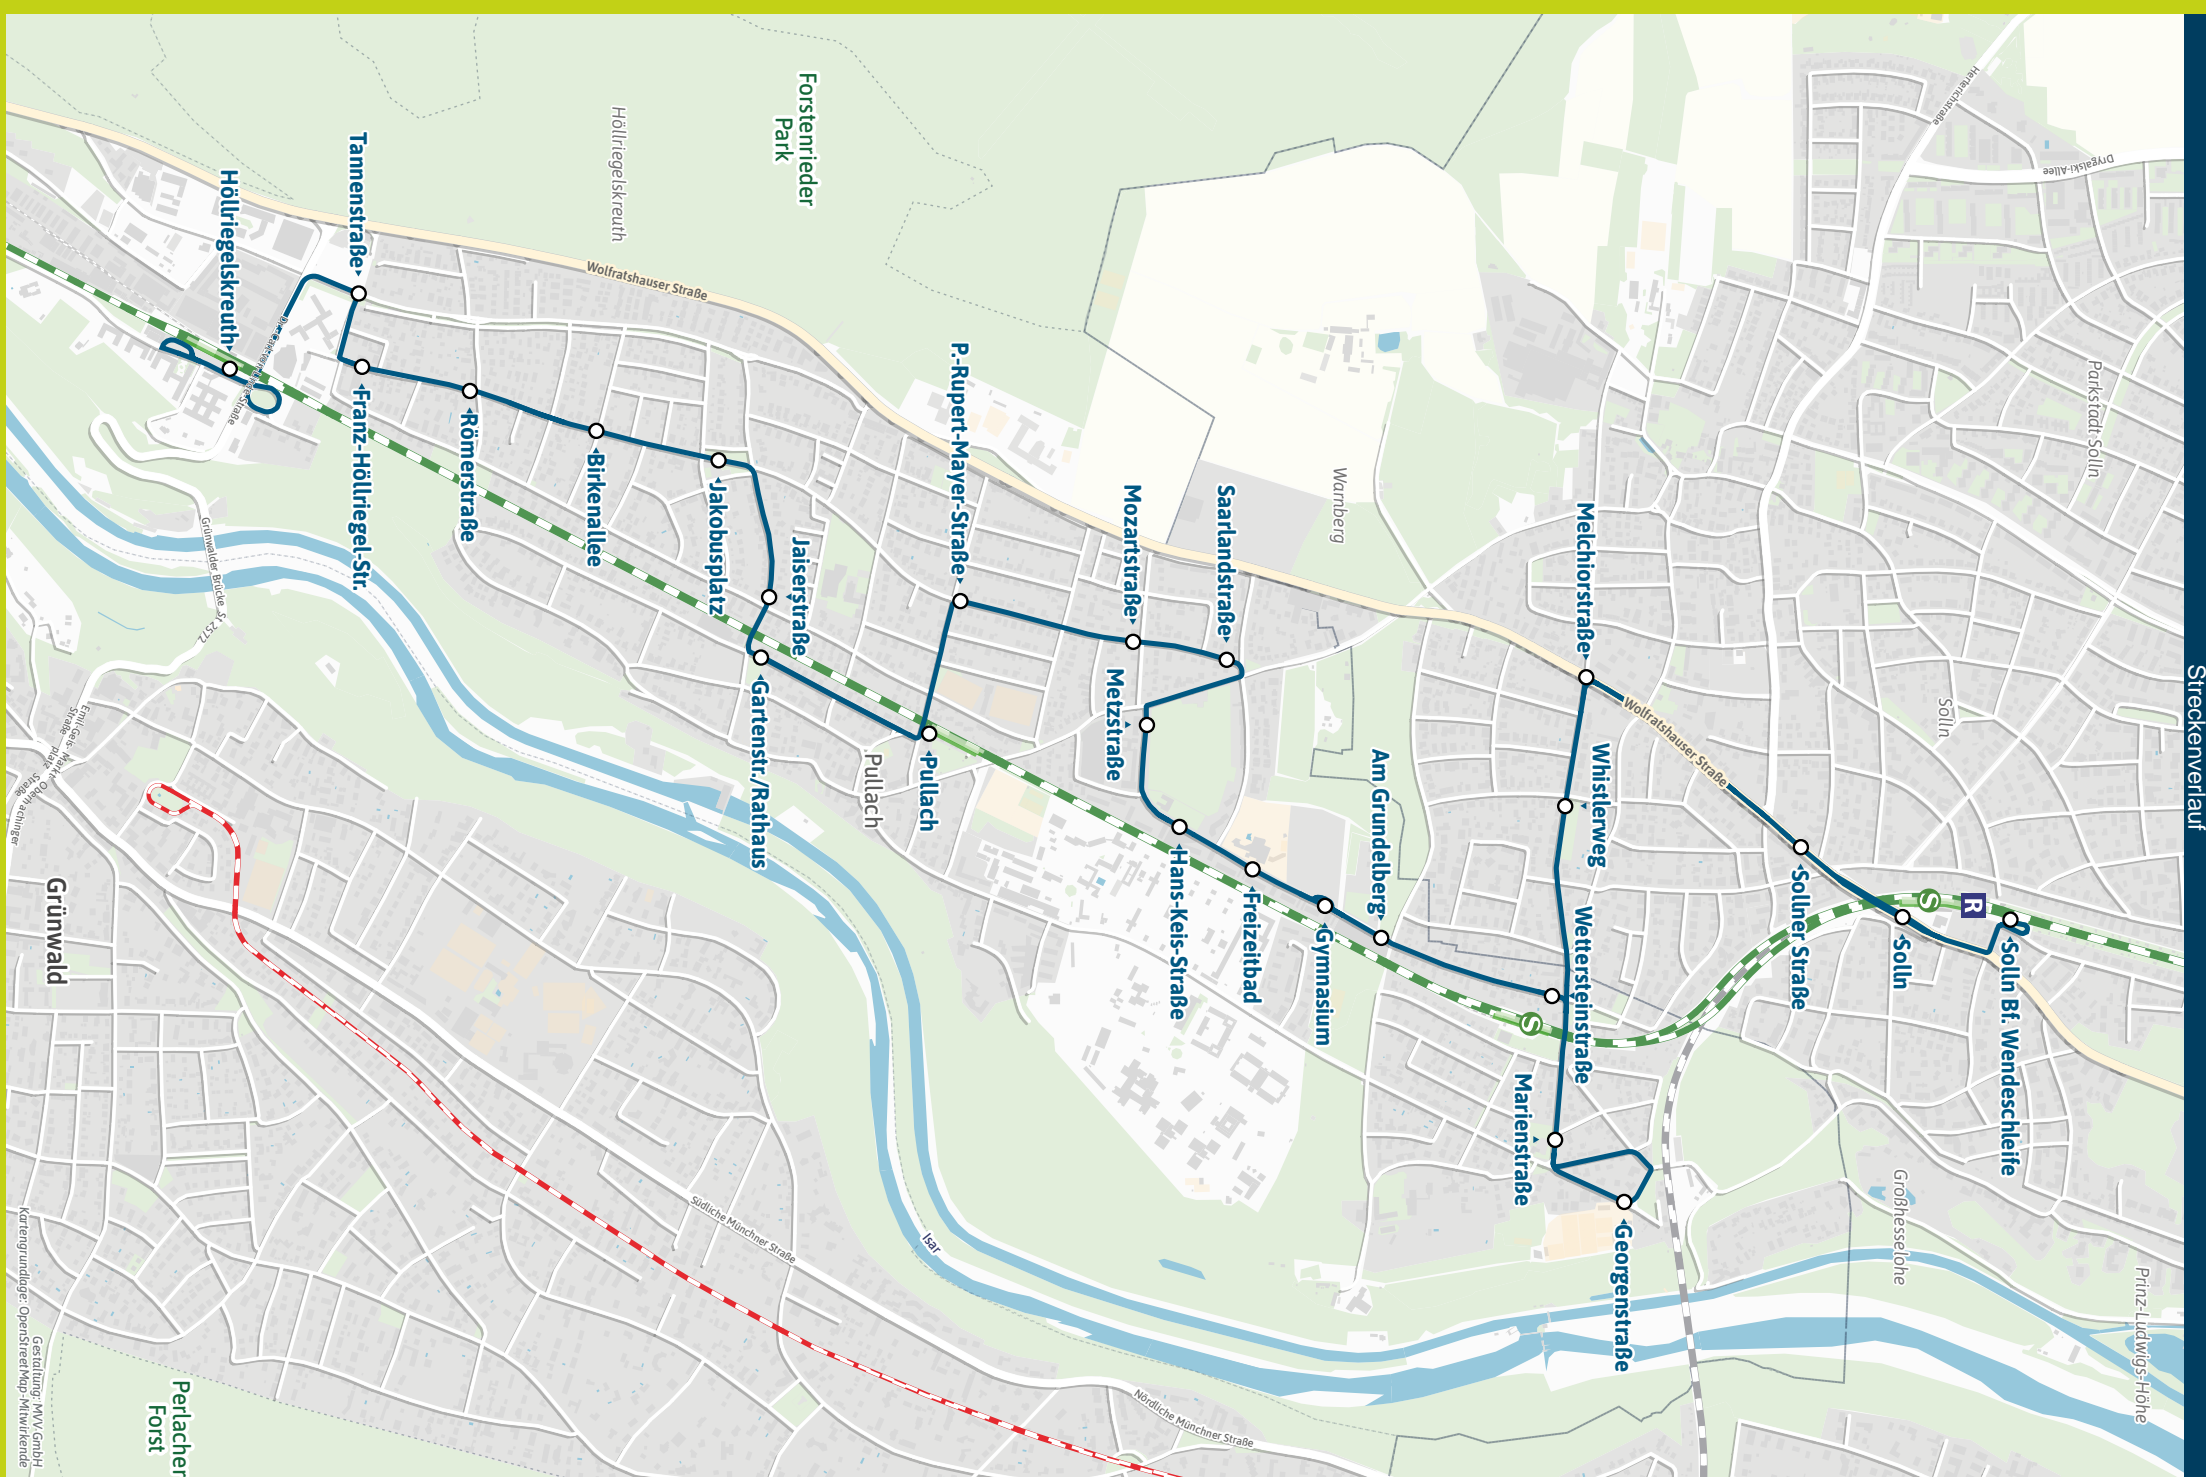

- - Hans-Keis-Straße
- - Freizeitbad
- - Gymnasium
- Großhesselohe, Am Grundelberg
- - Wettersteinstraße
- - Marienstraße
- - Georgenstraße
- - Marienstraße
- Whistlerweg
- Melchiorstraße ▶ 135
- Sollner Straße ▶ 134 135
- Solln ▶ R | S7 S20 | 134 135 136
- Solln Bf. Wendeschleife ▶ 135 136

Strassenverlauf

Gestaltung: MVV GmbH
Kartengrundlage: OpenStreetMap, Mitwirkende

Höllriegelskreuth S - Pullach S - Georgenstraße - Solln S R

Table with columns: Zone, Montag - Freitag, Samstag, Sonn- und Feiertag. Rows include routes from München Hbf to Höllriegelskreuth, Pullach, and Solln.

Busfahrten innerhalb einer Gemeinde gelten als Kurzstrecke: PUL = Pullach im Isartal

Am 24. und 31. Dezember Betrieb wie Samstag.

Solln S R - Georgenstraße - Pullach S - Höllriegelskreuth S

Table with columns: Zone, Montag - Freitag, Samstag, Sonn- und Feiertag. Rows include routes from Solln Bf. Wendeschleife to Höllriegelskreuth, Pullach, and München Hbf.

Busfahrten innerhalb einer Gemeinde gelten als Kurzstrecke: PUL = Pullach im Isartal

Am 24. und 31. Dezember Betrieb wie Samstag.