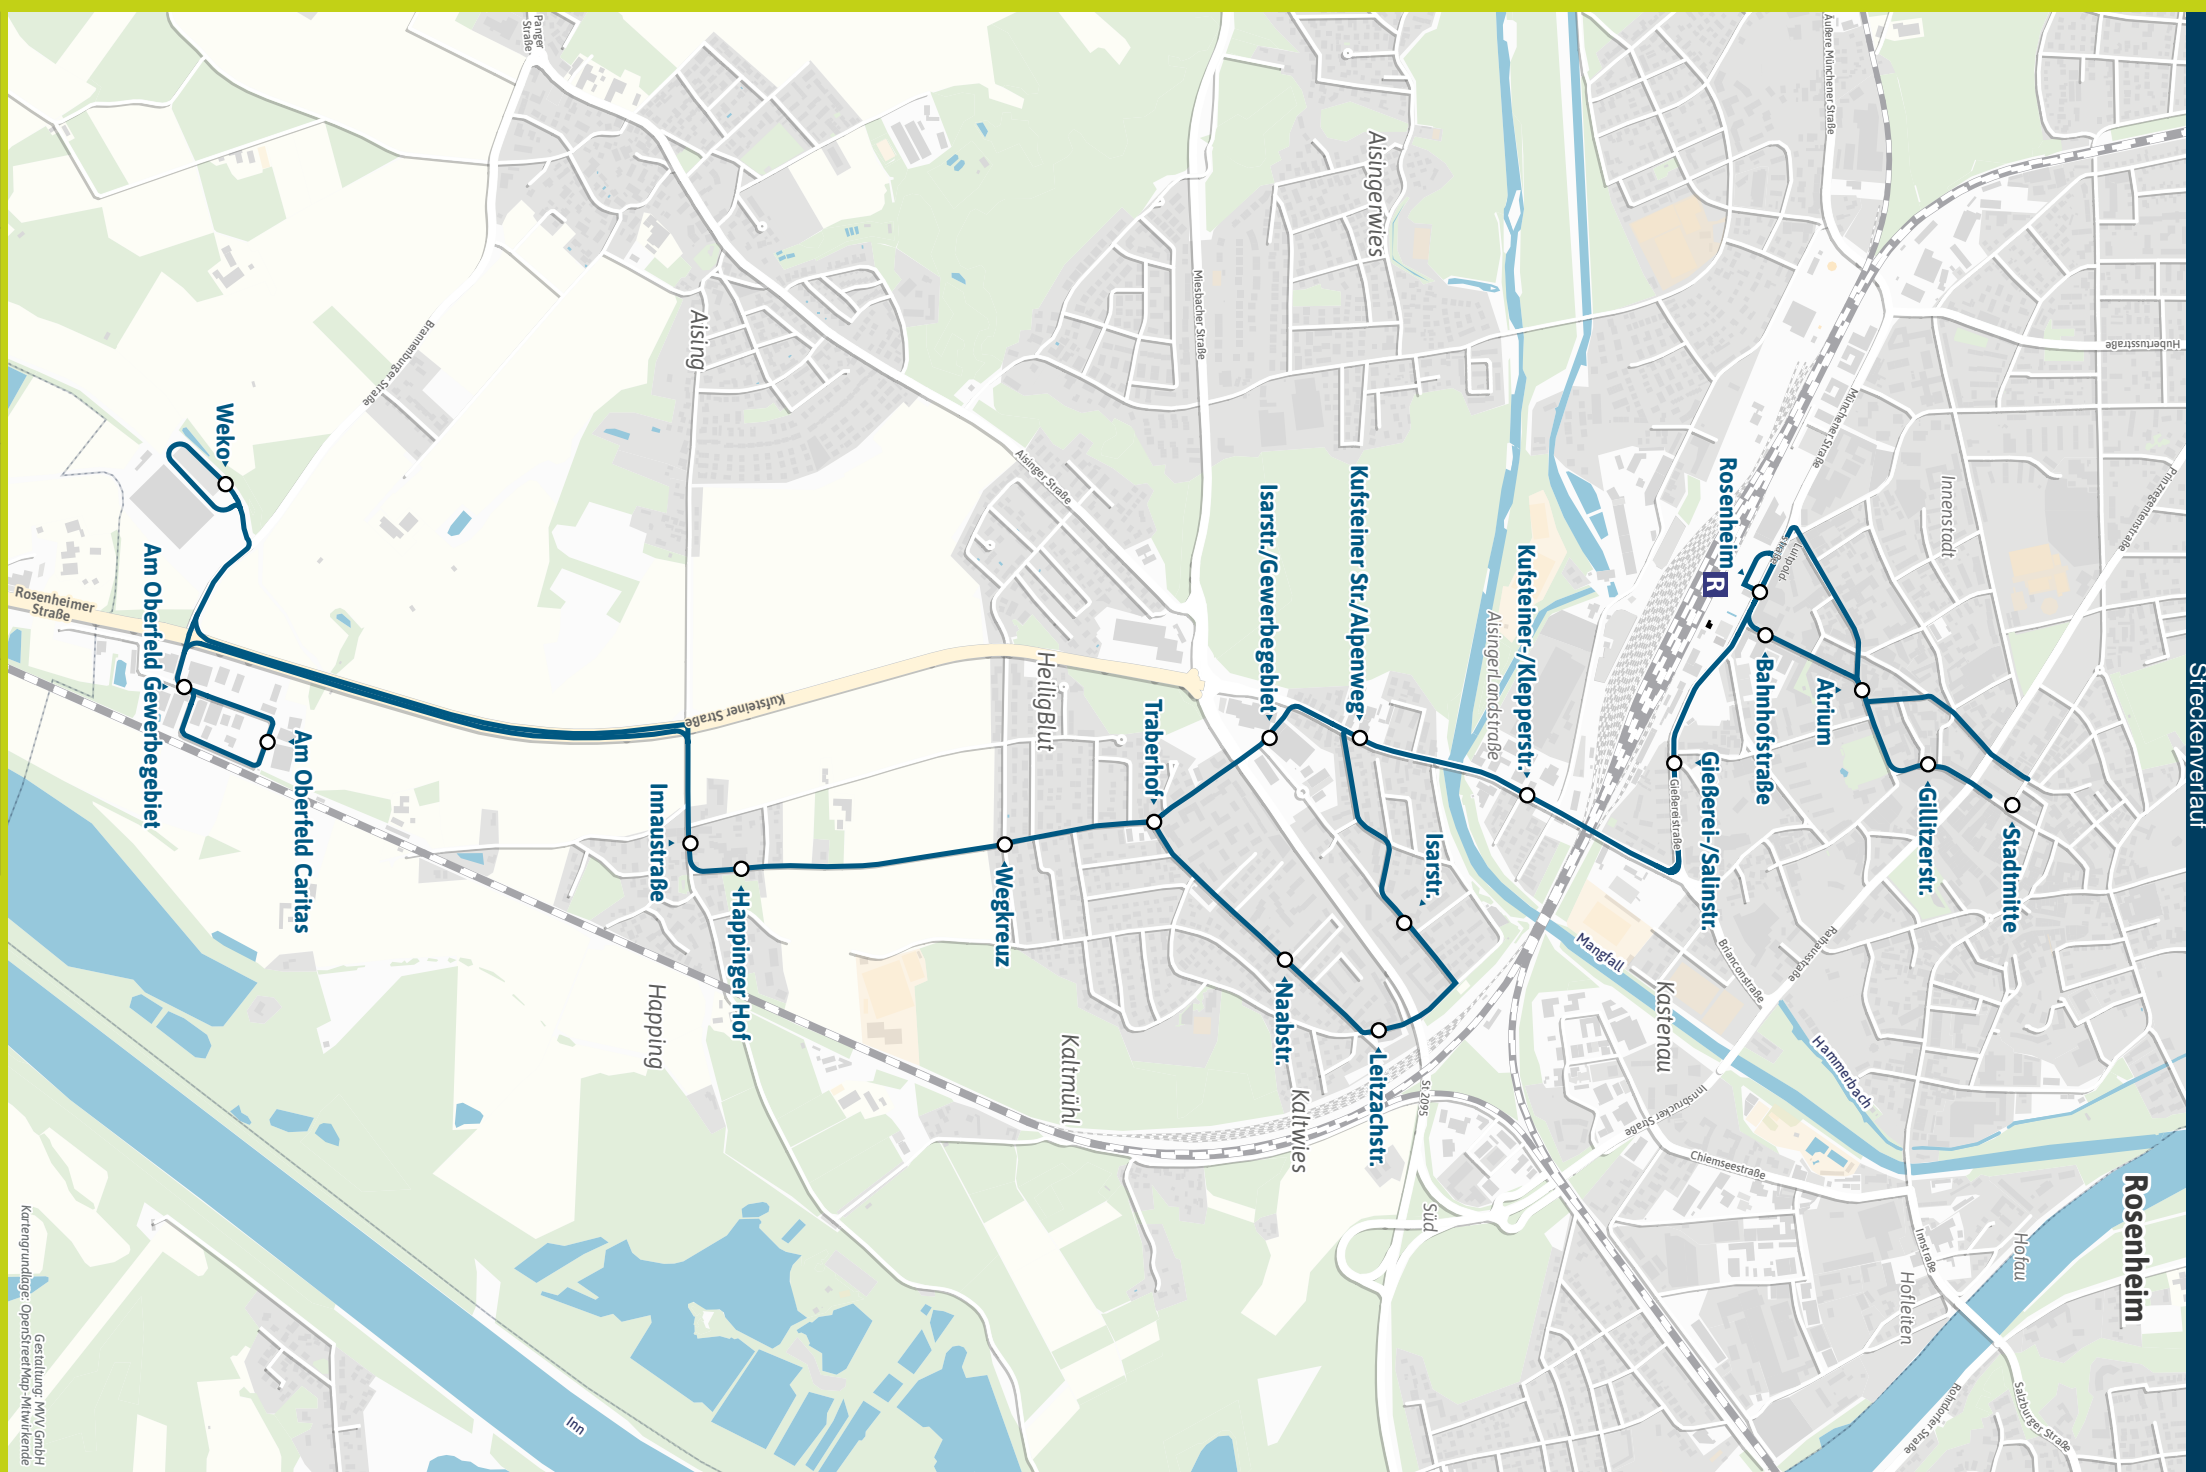

Mit dem MVV an Isar und Inn.

Und jetzt auch an den Lech.

Die Landkreise Landsberg am Lech und
Weilheim-Schongau sind ab
1.1.2025 im MVV.

Fahr doch mal hin:
mvv-muenchen.de/willkommen

**Dank Echtzeitinfos
bist Du informiert.**

Mit der MVV-App
besser unterwegs.

Mit der MVV-App zu Deinem
Ticket und Deinem Fahrplan!

Stadtmitte ↔ Rosenheim **R** ↔
Traberhof ↔ Happing ↔
Weko ↔ Am Oberfeld

Herausgeber Minifahrplan:
Münchner Verkehrs- und Tarifverbund GmbH (MVV)
im Auftrag der Verbundlandkreise und -städte im MVV
Fahrplanstand | 15. Dezember 2024

Streckenverlauf

423

Stadtmitte - Rosenheim ^R - Traberhof - Happing - Weko - Am Oberfeld

Zone		Montag - Samstag								
Stunde		5	6	7	8	19	20	21	22	23
Verkehrshinweis		Sa	Sa	Sa						☾
ROH 7	Rosenheim, Stadtmitte (Bstg E)	05	05	05	05	05	05	05	05	05
ROH 7	- Gillitzerstr.	06	06	06	06	06	06	06	06	06
ROH 7	- Atrium	07	07	07	07	07	07	07	07	07
ROH 7	- Bahnhof (Bstg 12) ^R	09	09	09	09	09	09	09	09	09
ROH 7	- Gießerei-/Salinstr.	10	10	10	10	10	10	10	10	10
ROH 7	- Kufsteiner-/Klepperstr.	11	11	11	11	11	11	11	11	11
ROH 7	- Kufsteiner Str./Alpenweg	12	12	12	12	12	12	12	12	12
ROH 7	- Isarstr.	13	13	13	13	13	13	13	13	13
ROH 7	- Leitzachstr.	14	14	14	14	14	14	14	14	14
ROH 7	- Naabstr.	15	15	15	15	15	15	15	15	15
ROH 7	- Traberhof	16	16	16	16	16	16	16	16	16
ROH 7	- Wegkreuz	17	17	17	17	17	17	17	17	17
ROH 7	Happing, Happinger Hof	18	18	18	18	18	18	18	18	18
ROH 7	- Innaustraße	19	19	19	19	19	19	19	19	19
ROH 7	Rosenheim, Weko	23	23	23	23	23	23	23	23	23
ROH 7	- Am Oberfeld Caritas	25	25	25	25	25	25	25	25	25

Sa = nur Samstag ☾ = nur Nächte Fr/Sa und Sa/So

Busfahrten innerhalb einer Gemeinde gelten als Kurzstrecke: ROH = Rosenheim

Sonn- und Feiertag kein Betrieb

Am 24. und 31. Dezember gelten auf dieser Linie Sonderfahrpläne.