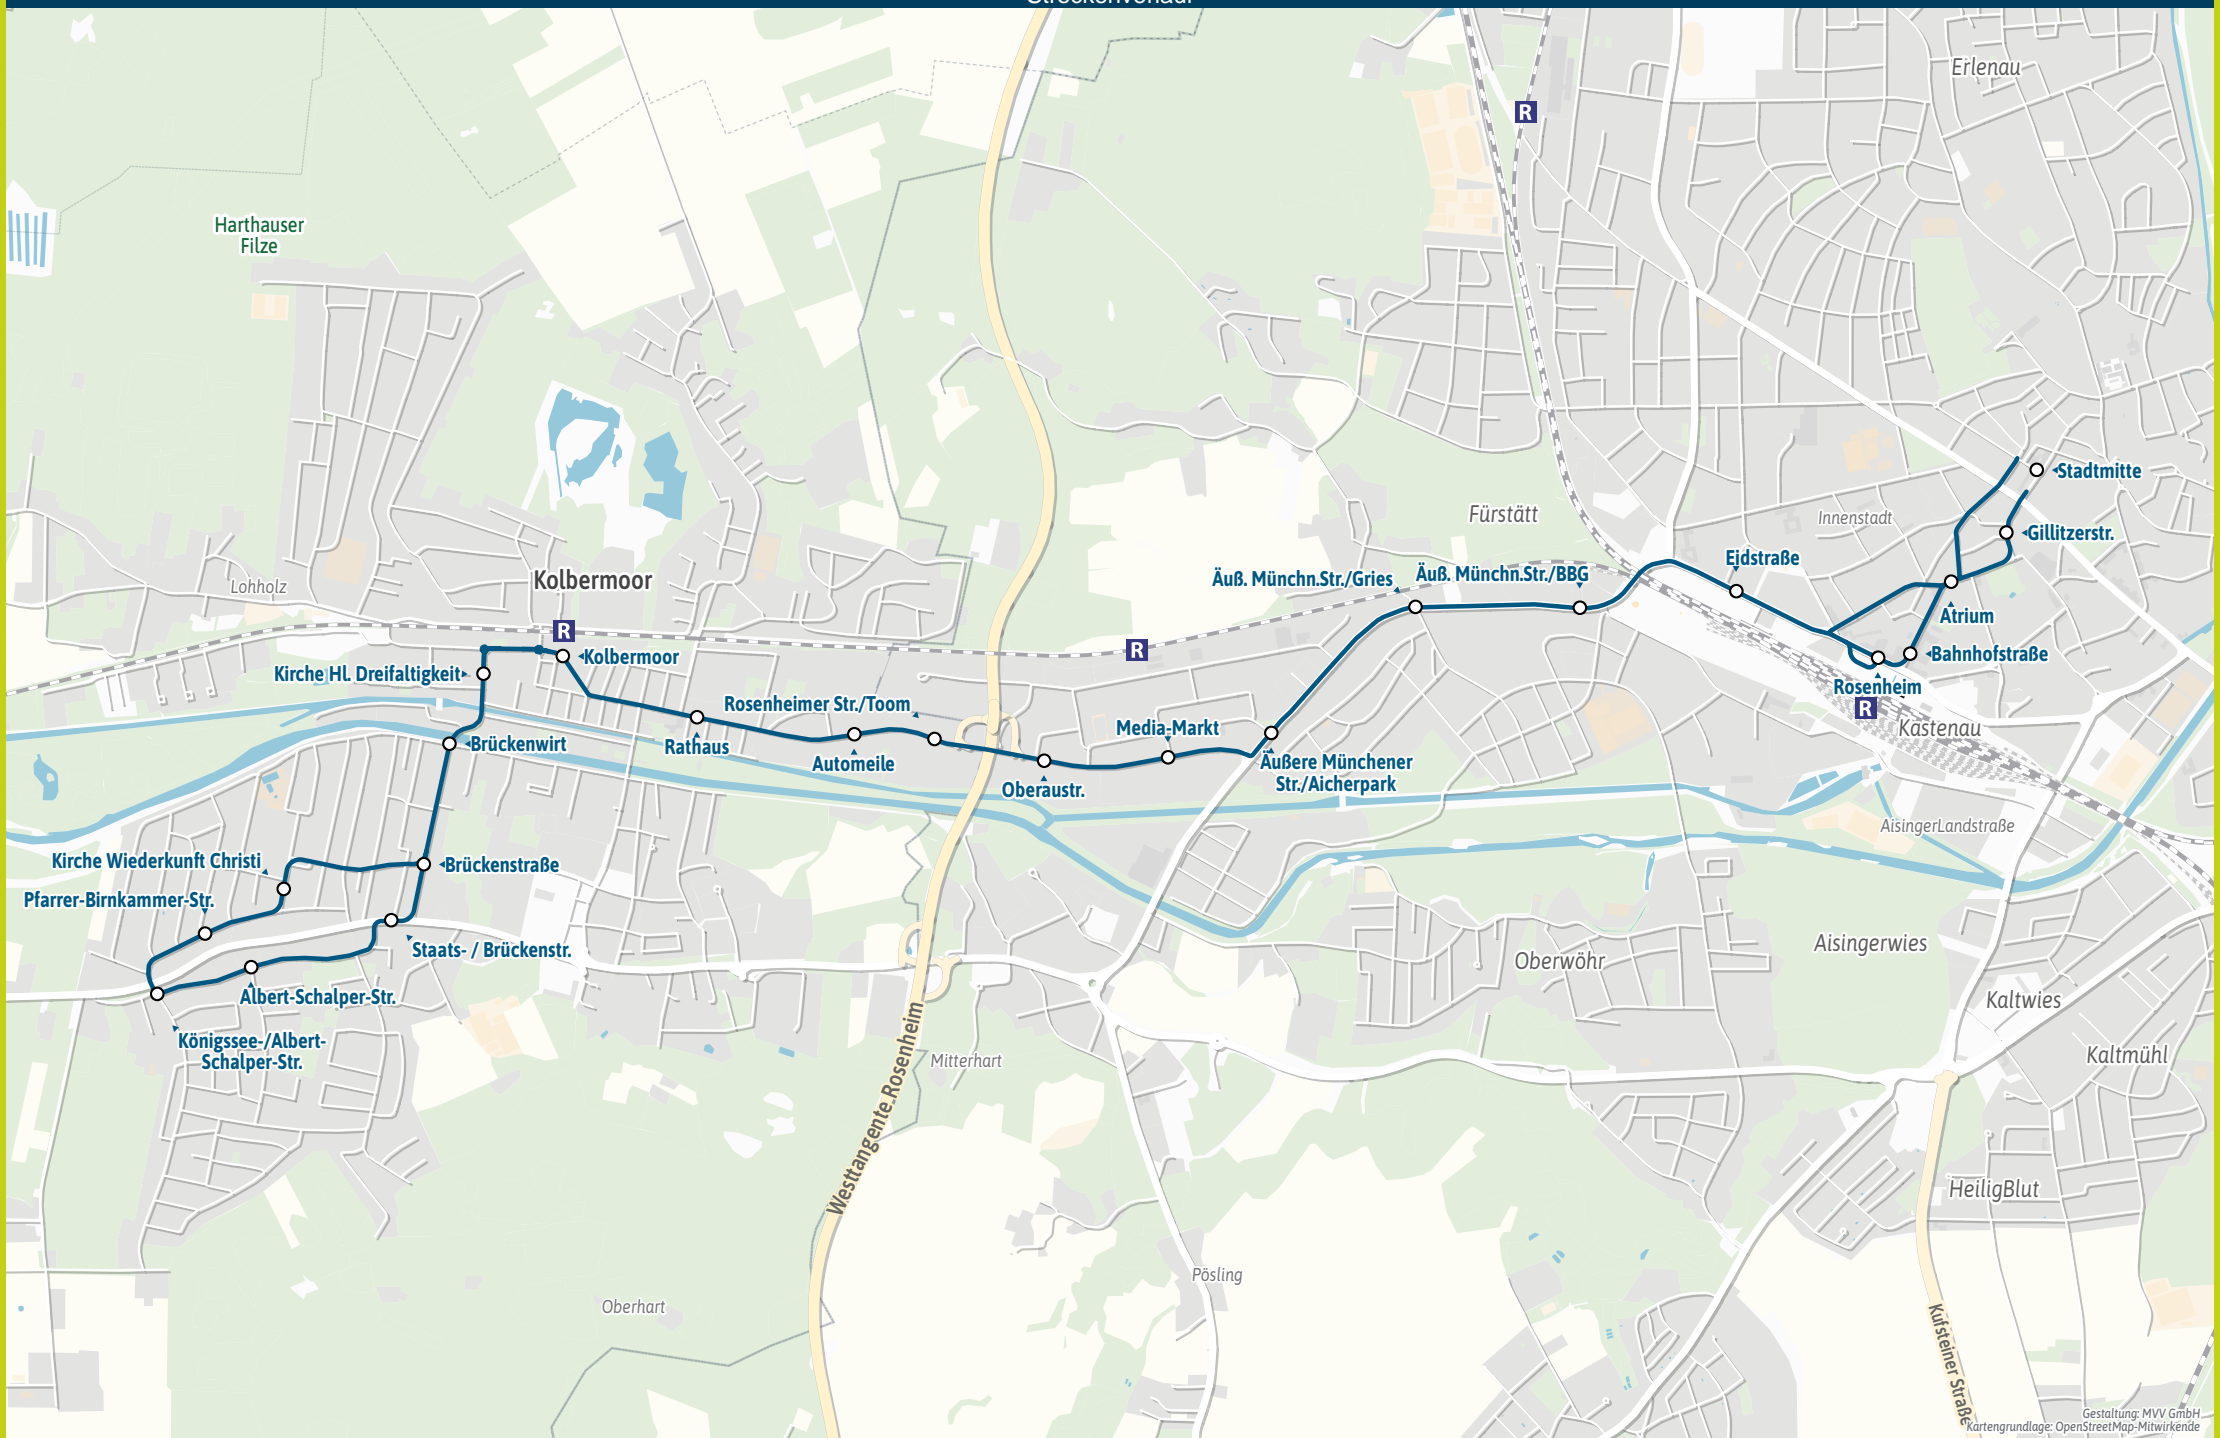

Mit der MVV-App
besser unterwegs.

Mit der MVV-App zu Deinem
Ticket und Deinem Fahrplan!

Rosenheim, Stadtmitte ▶
Rosenheim R ▶
Kolbermoor R ▶
Kolbermoor, Königseestr.

Herausgeber Minifahrplan:
Münchner Verkehrs- und Tarifverbund GmbH (MVV)
im Auftrag der Verbundlandkreise und -städte im MVV
Fahrplanstand | 15. Dezember 2024

Streckenverlauf

1 km

2 km

3 km

4 km

429

Rosenheim, Stadtmitte - Rosenheim R - Kolbermoor R - Kolbermoor, Königsseestr.

Zone		Montag - Samstag											
Stunde		4	5	6	7	8	19	20	21	22	23	0	1
Verkehrshinweis				Sa	Sa					☾	☾	☾	
ROH	7	Rosenheim, Stadtmitte (Bstg D)	50	50	50	50	05	05	05	05	05	10	35
ROH	7	- Gillitzerstr.	51	51	51	51	06	06	06	06	06	11	36
ROH	7	- Atrium	52	52	52	52	07	07	07	07	07	12	37
ROH	7	- Bahnhof (Bstg 3) R	54	54	54	54	09	09	09	09	09	14	39
ROH	7	- Eidstraße	55	55	55	55	10	10	10	10	10	15	40
ROH	7	- Äuß. Münchn.Str./BBG	56	56	56	56	11	11	11	11	11	16	41
ROH	7	- Äuß. Münchn.Str./Gries	57	57	57	57	12	12	12	12	12	17	42
ROH	7	- Äußere Münchener Str./Aicherpark	58	58	58	58	13	13	13	13	13	18	43
ROH	7	- Media-Markt	59	59	59	59	14	14	14	14	14	19	44
ROH	7	- Oberastr.	59	59	59	59	14	14	14	14	14	19	44
KOL	6/7	Kolbermoor, Rosenheimer Str./Toom	00	00	00	00	15	15	15	15	15	20	45
KOL	6/7	- Automeile	00	00	00	00	15	15	15	15	15	20	45
KOL	6/7	- Rathaus	01	01	01	01	16	16	16	16	16	21	46
KOL	6/7	- Bahnhof R	02	02	02	02	17	17	17	17	17	22	47
KOL	6/7	- Kirche Hl. Dreifaltigkeit	03	03	03	03	18	18	18	18	18	23	48
KOL	6/7	- Brückenwirt	04	04	04	04	19	19	19	19	19	24	49
KOL	6/7	- Brückenstraße	05	05	05	05	20	20	20	20	20	25	50
KOL	6/7	- Kirche Wiederkunft Christi	05	05	05	05	20	20	20	20	20	25	50
KOL	6/7	- Pfarrer-Birkammer-Str.	06	06	06	06	21	21	21	21	21	26	51
KOL	6/7	- Königssee-/Albert-Schalper-Str.	07	07	07	07	22	22	22	22	22	27	52
KOL	6/7	- Albert-Schalper-Str.											53
KOL	6/7	- Staats- / Brückenstr.											54