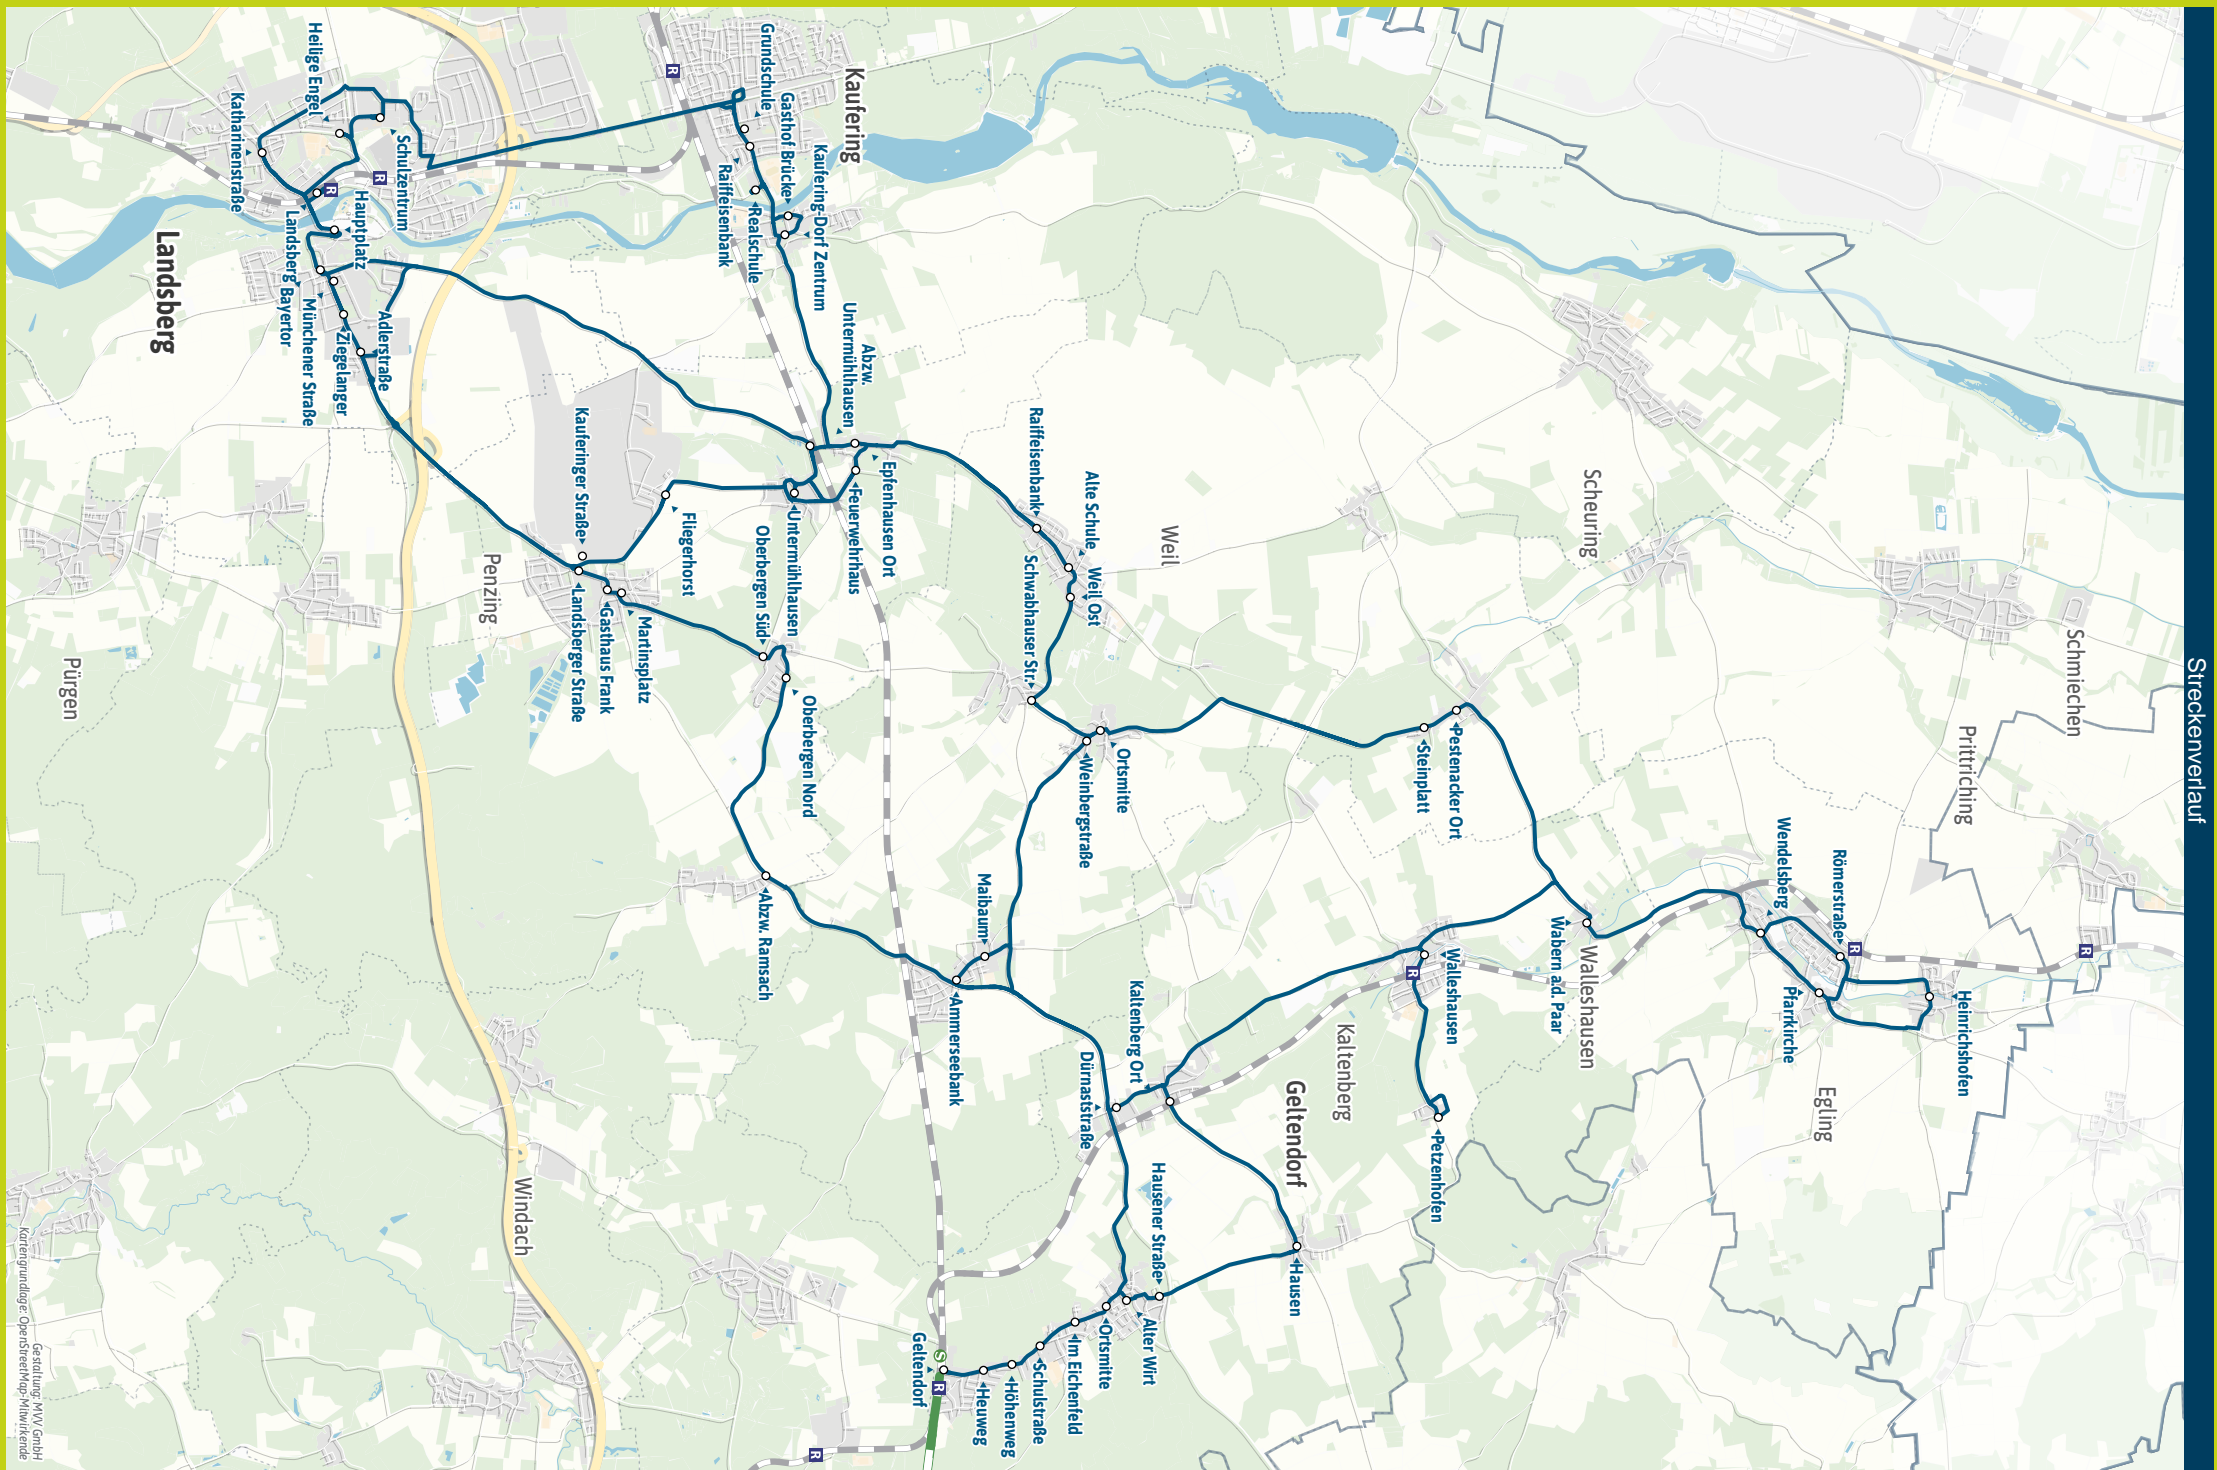

- -Martinsplatz ▶ 813V 817 894 895
- -Oberbergen, Süd ▶ 817 895
- -Oberbergen Nord ▶ 809V 817 895
- -Ramsach, Abzw. ▶ 809V 817 894 895
- -Weil, Raiffeisenbank ▶ 809V 897
- -Alte Schule ▶ 809V 897
- -Weil Ost
- -Geretshausen, Schwabhauser Str. ▶ 809V
- -Petzenhausen, Weinbergstraße ▶ 809V
- -Ortsmitte
- -Schwabhausen, Maibaum ▶ 809V 817
- -Ammerseebank ▶ 809V 817
- -Maibaum ▶ 809V 817
- -Pestenacker, Steinplatt ▶ 809V
- -Pestenacker Ort ▶ 809V
- -Kaltenberg, Dürnaststraße ▶ 817
- -Kaltenberg Ort ▶ 817
- -Wabern a.d. Paar
- -Egling a.d.Paar, Römerstraße
- -Heinrichshofen
- -Egling a.d.Paar, Wendelsberg
- -Walleshausen ▶ 817
- -Petzenhofen
- -Schwabhausen, Maibaum ▶ 809V 817
- -Hausen ▶ 817
- -Geltendorf ▶ S4 S20 | X910 | 809 810 817 894V

LANDSBERG
AMMERSEE
LECH

Minifahrplan
2025

BUS 816

**Dank Echtzeitinfos
bist Du informiert.**

**Mit der MVV-App
besser unterwegs.**

Mit der MVV-App zu Deinem
Ticket und Deinem Fahrplan!

Herausgeber Minifahrplan:
Münchner Verkehrs- und Tarifverbund GmbH (MVV)
im Auftrag der Verbundlandkreise und -städte im MVV
Fahrplanstand | 1. Januar 2025

Landsberg **R** ◀▶ Weil
Egling a.d.Paar ◀▶
Geltendorf **S** **R**

Münchner
Verkehrsverbund

mvv-auskunft.de
Fahrplan in Echtzeit

Streckenverlauf