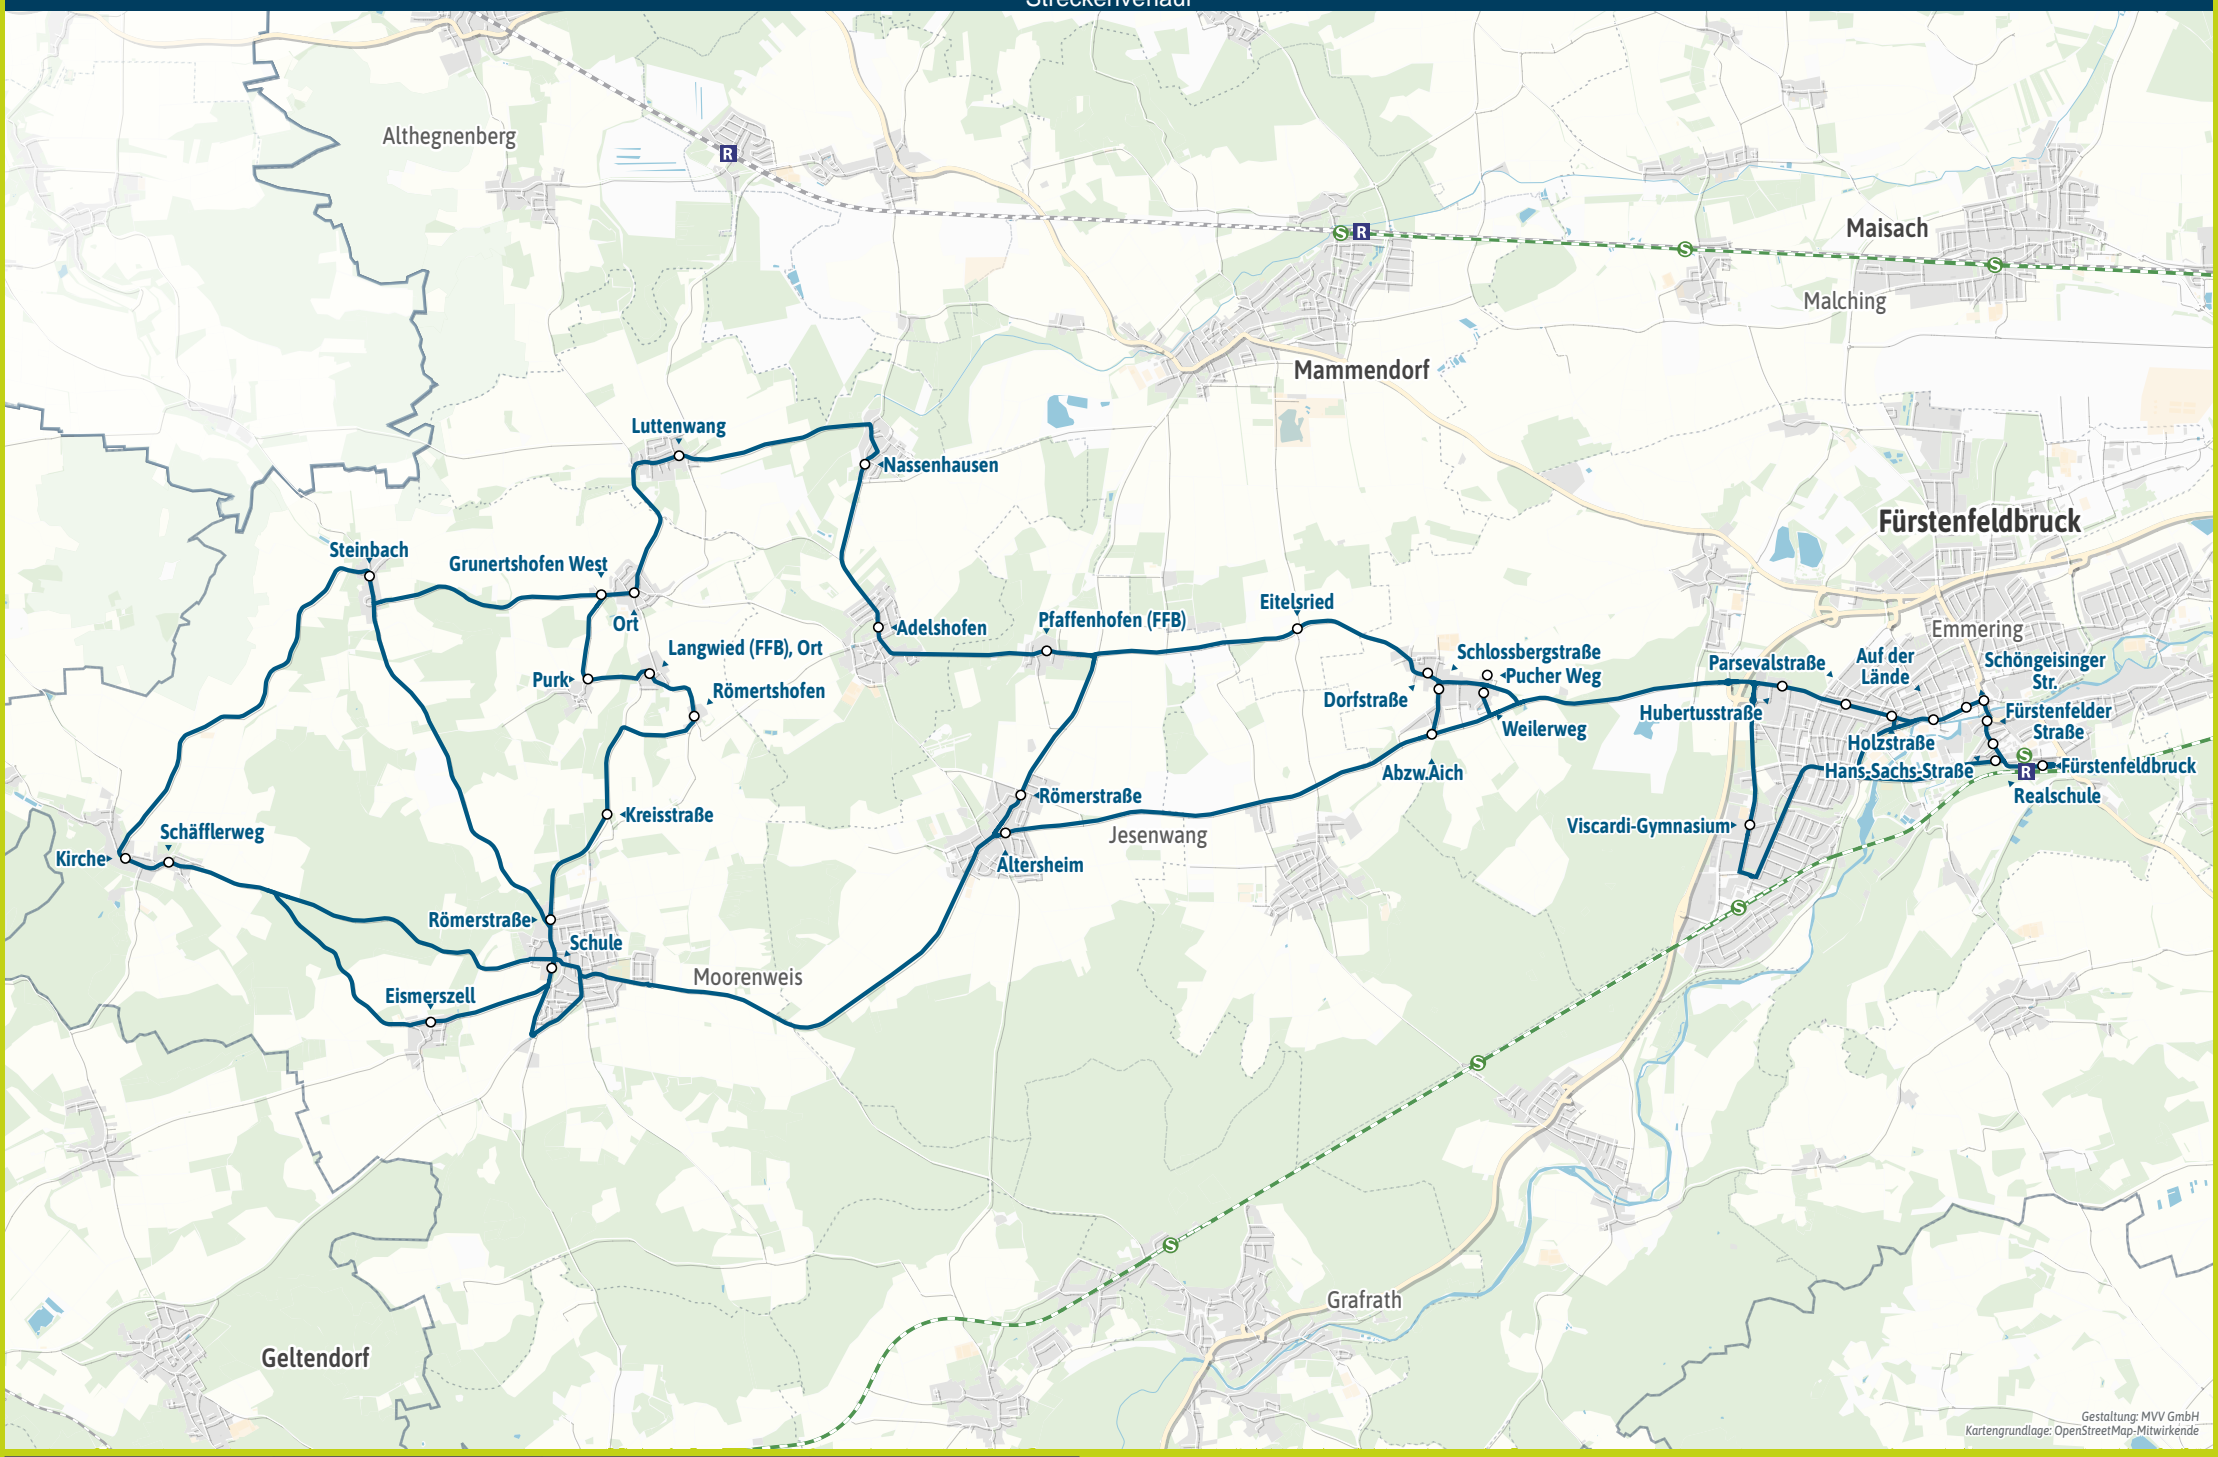

Table with columns for Zone, Montag-Freitag (Ferien), and Samstag. Rows list various bus routes and their corresponding departure times.

Busfahrten innerhalb einer Gemeinde gelten als Kurzstrecke: FFB = Fürstenfeldbruck, MAM = Mammendorf, LBR = Landsberied, JES = Jesenwang, ADE = Adelshofen, MOW = Moorenweis

Sonn- und Feiertag kein Betrieb. Am 24.12. und 31.12. Betrieb wie Samstag.

Außerhalb der Betriebszeiten verkehrt der On-Demand-Service RufTaxi im MVV; Buchung über die MVV-App; Informationen unter www.mvv-muenchen.de/ruftaxi oder www.lra-ffb.de/mobilitaet-sicherheit/oeffentliche-mobilitaet/ruftaxi-linien

Fahrplan als PDF zum Download

Änderungen vorbehalten | mvv-muenchen.de

Neumeयर, Dünzelbach 08146 / 93030

Streckenverlauf

2.5 km 5 km 7.5 km 10 km