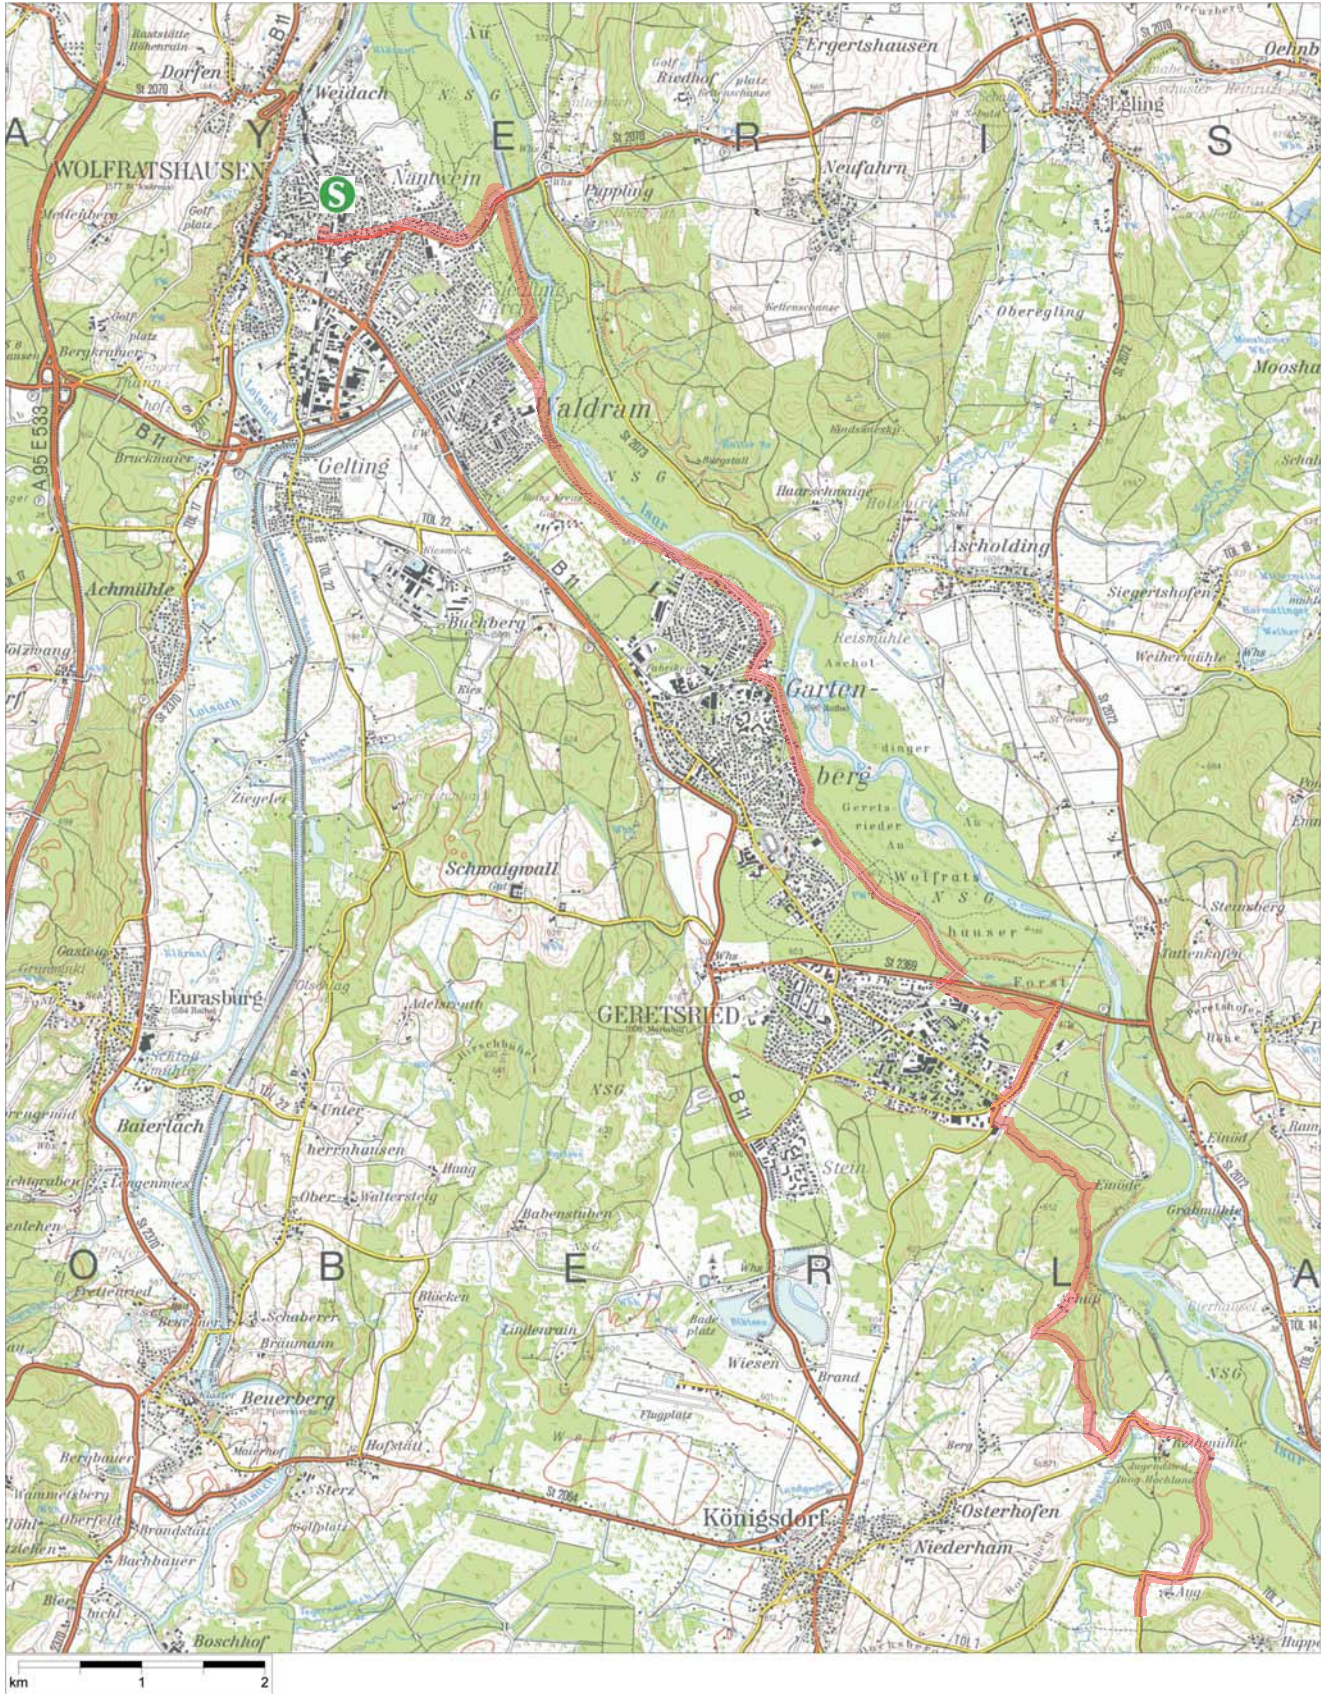

### Tour 5: 'Ins Tölzer Land' Karte Blatt 1

Kartengrundlage: Topographische Karte 1:50.000;  
© Landesamt für Vermessung und Geoinformation Bayern, Nr. 1540/07

### Tour 5: 'Ins Tölzer Land' Karte Blatt 2

Kartgrundlage: Topographische Karte 1:50.000;  
 © Landesamt für Vermessung und Geoinformation Bayern, Nr. 1540/07

## MVV Radl-Touren

### Tour 5: 'Ins Tölzer Land' Karte Blatt 3

Kartengrundlage: Topographische Karte 1:50.000;  
© Landesamt für Vermessung und Geoinformation Bayern, Nr. 1540/07