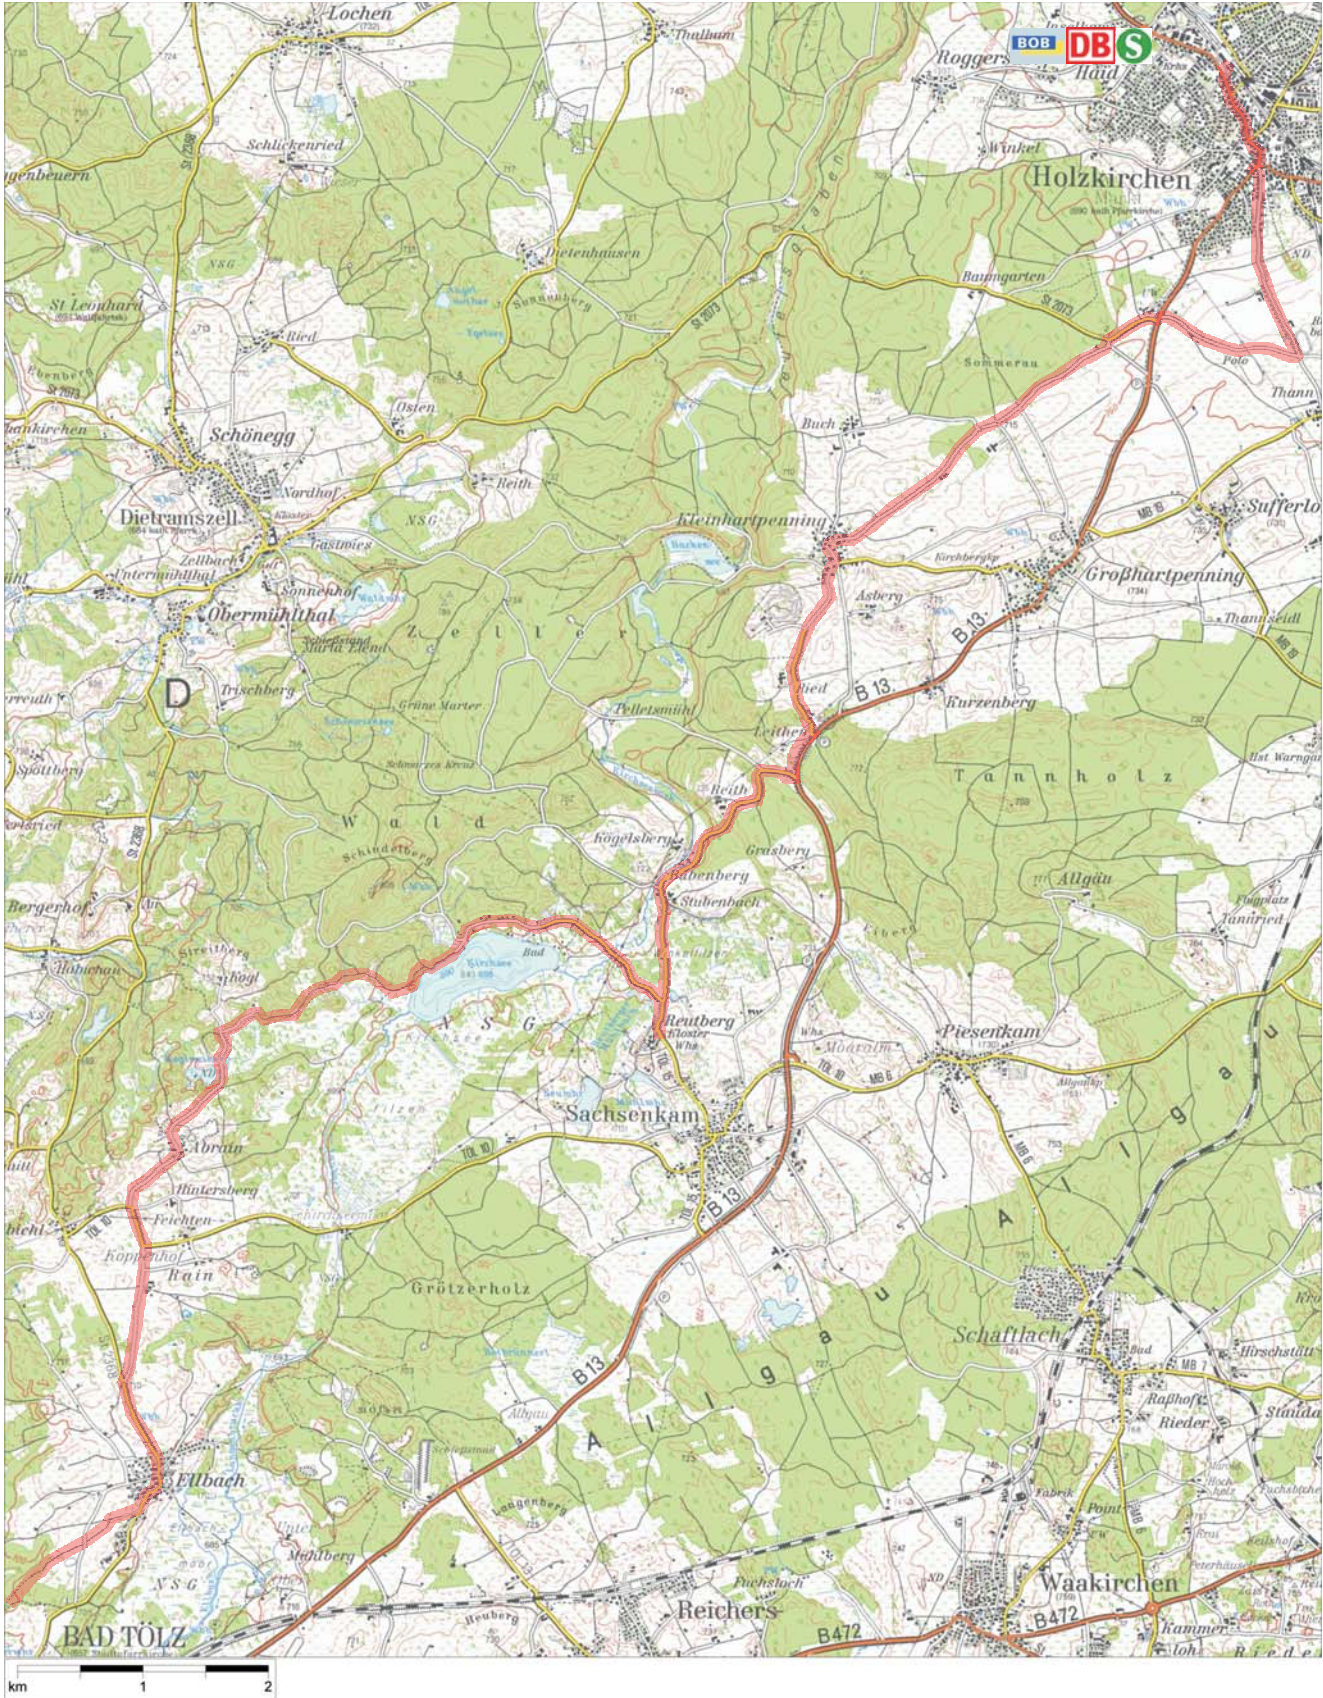

## MVV Radl-Touren

### Tour 5: 'Ins Tölzer Land' Karte Blatt 1

Kartengrundlage: Topographische Karte 1:50.000;  
© Landesamt für Vermessung und Geoinformation Bayern, Nr. 1540/07

### Tour 5: 'Ins Tölzer Land' Karte Blatt 2

Kartgrundlage: Topographische Karte 1:50.000;  
 © Landesamt für Vermessung und Geoinformation Bayern, Nr. 1540/07

### Tour 5: 'Ins Tölzer Land' Karte Blatt 3

Kartengrundlage: Topographische Karte 1:50.000;  
© Landesamt für Vermessung und Geoinformation Bayern, Nr. 1540/07