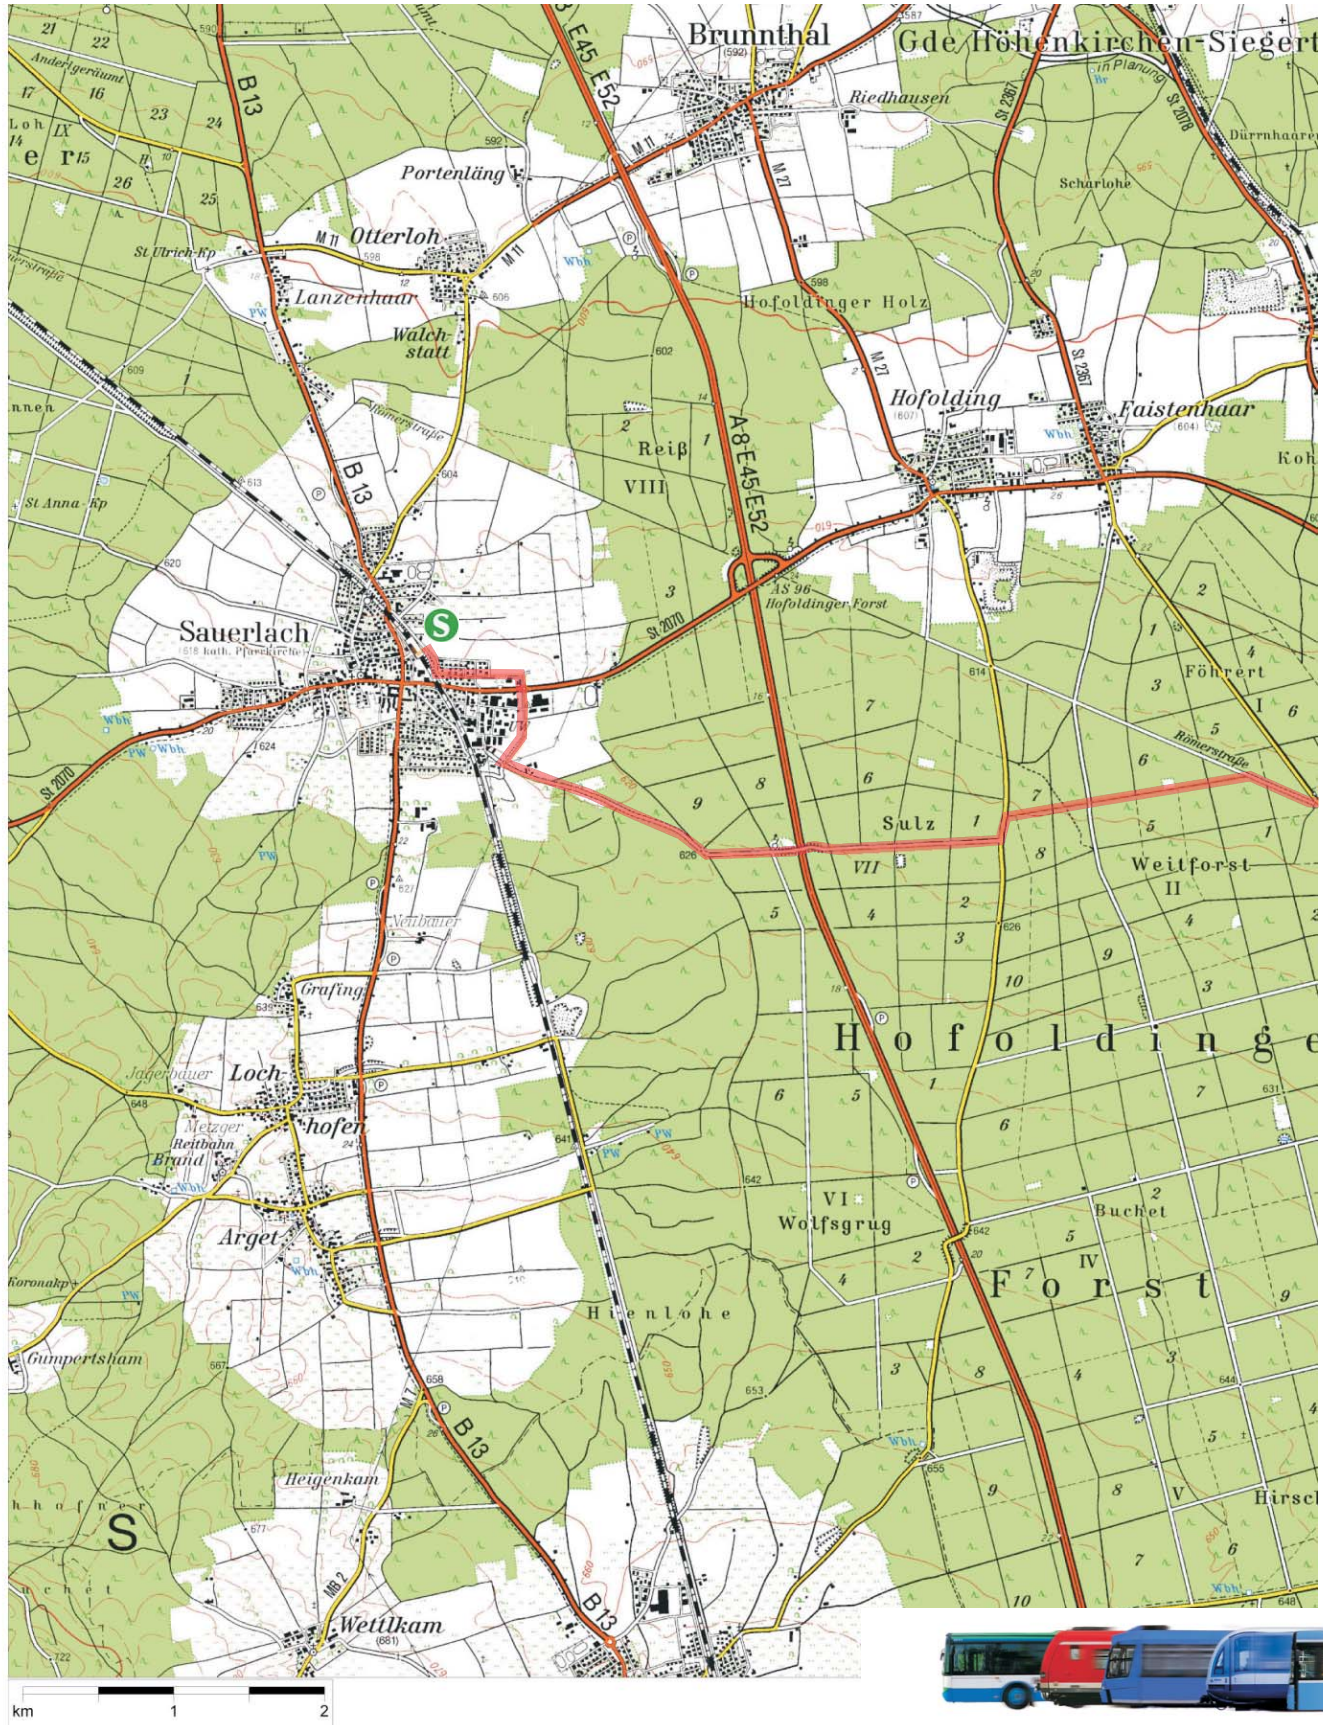

**MVV Radl-Touren**

**Tour 28: 'Durch verträumte Weiler und reizvolle Täler'**

**Karte Blatt 1**

Kartengrundlage: Topographische Karte 1:50.000;  
© Landesamt für Vermessung und Geoinformation Bayern, Nr. 1540/07

**MVV Radl-Touren**

**Tour 28: 'Durch verträumte Weiler und reizvolle Täler'  
Karte Blatt 2**

Kartengrundlage: Topographische Karte 1:50.000;  
© Landesamt für Vermessung und Geoinformation Bayern, Nr. 1540/07

**MVV Radl-Touren**

**Tour 28: 'Durch verträumte Weiler und reizvolle Täler'  
Karte Blatt 3**

Kartengrundlage: Topographische Karte 1:50.000;  
© Landesamt für Vermessung und Geoinformation Bayern, Nr. 1540/07